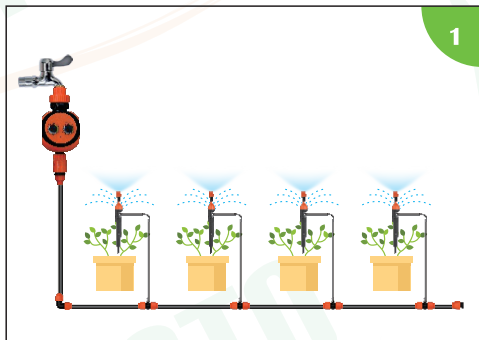

► Montāžas veidi | Mounting types | Виды крепления | Befestigungsarten | Montavimo tipai | Paigaldustüübid

1